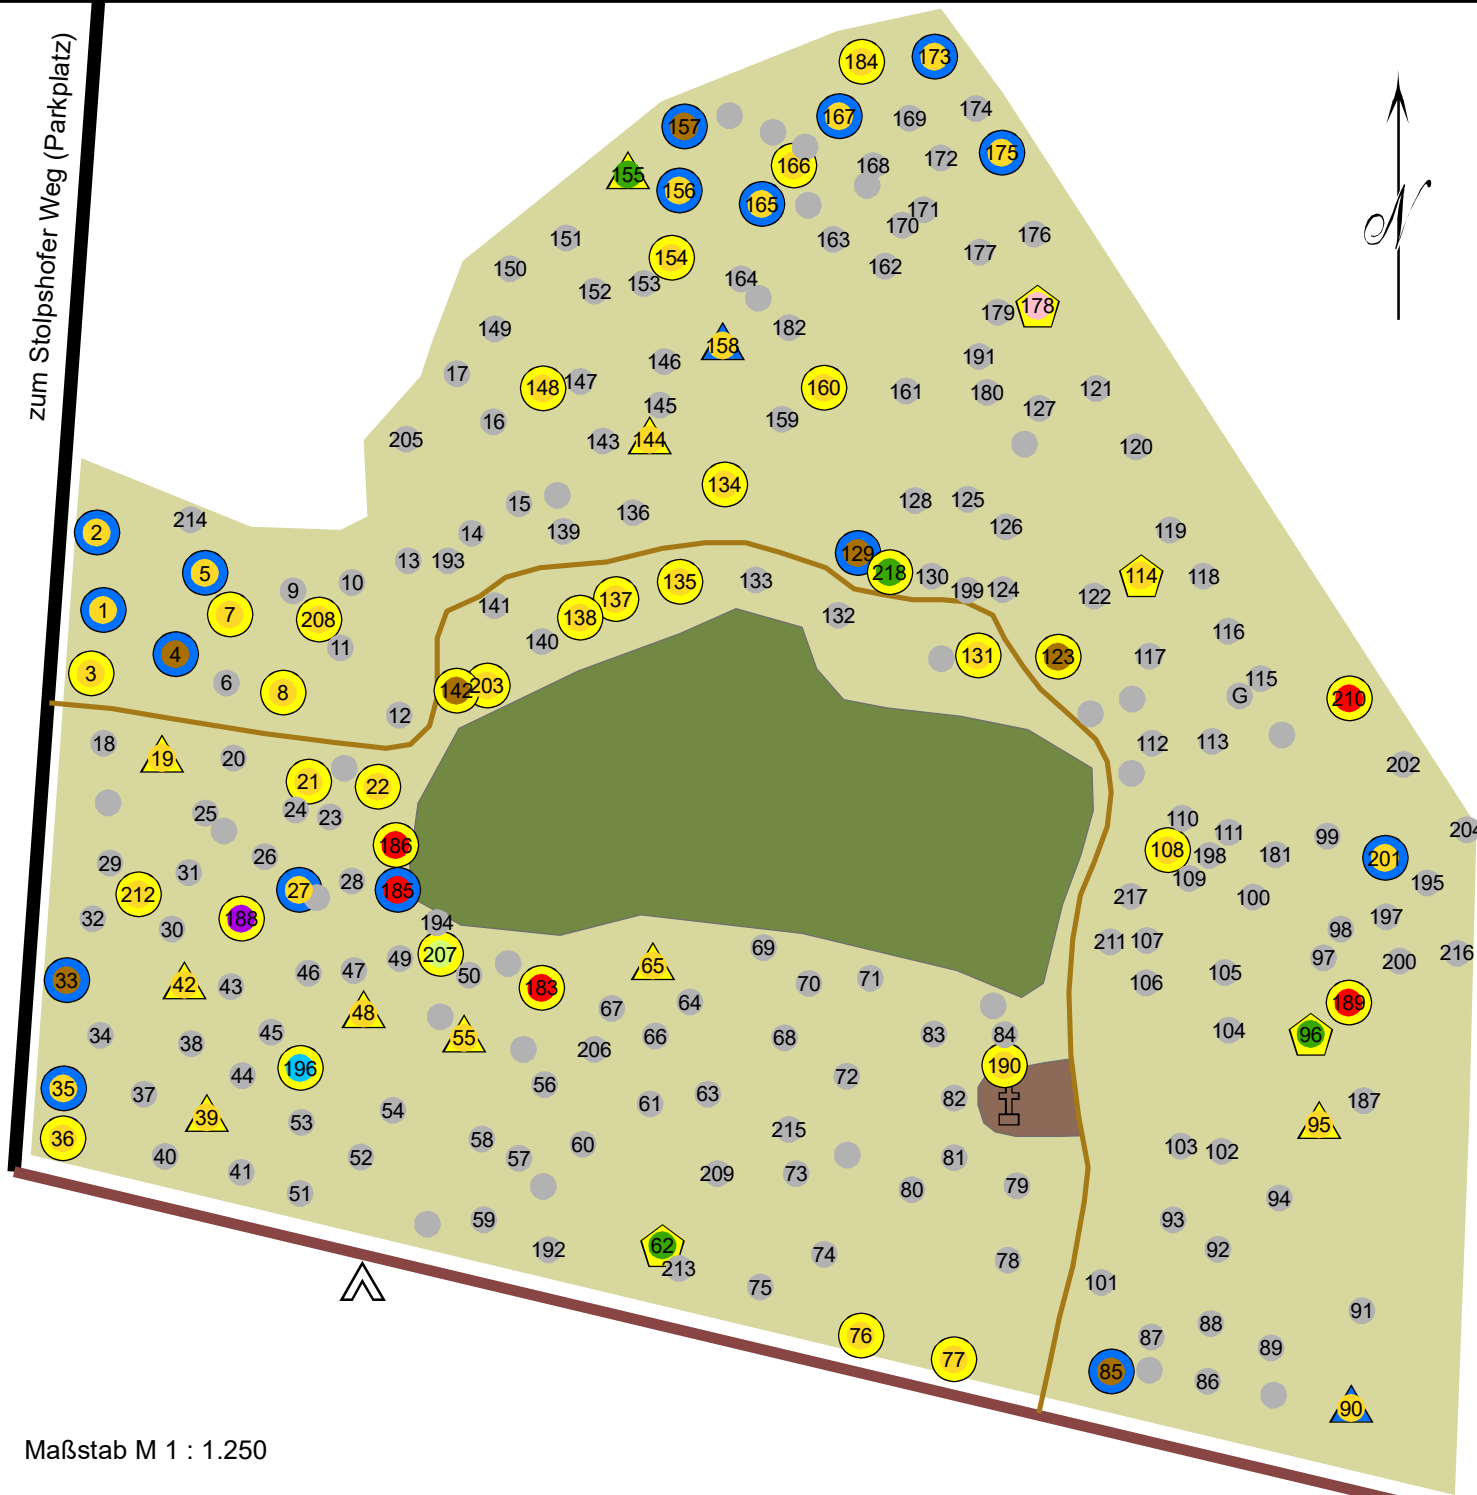

RuheForst Nauen

zum Stolpshofer Weg (Parkplatz)

Zeichenerklärung

Baumbestand

- Buche
- Eiche
- Kiefer
- Birke
- Gruppe aus Kiefer und Eiche
- Linde
- Ahorn
- Eberesche

Verkaufskategorien

- Gemeinschaftsbaum
- Familienbaum
- Kategorie 1
- Kategorie 2
- Kategorie 3

Wege

- Abteilungsweg
- Hauptweg zur Straße
- Fußweg (Hackschnitzel)

Flächen

- Andachtsplatz
- Ruheforstfläche
- Fichtenstangenholz

Symbole

- + Andachtsplatz

Maßstab M 1 : 1.250